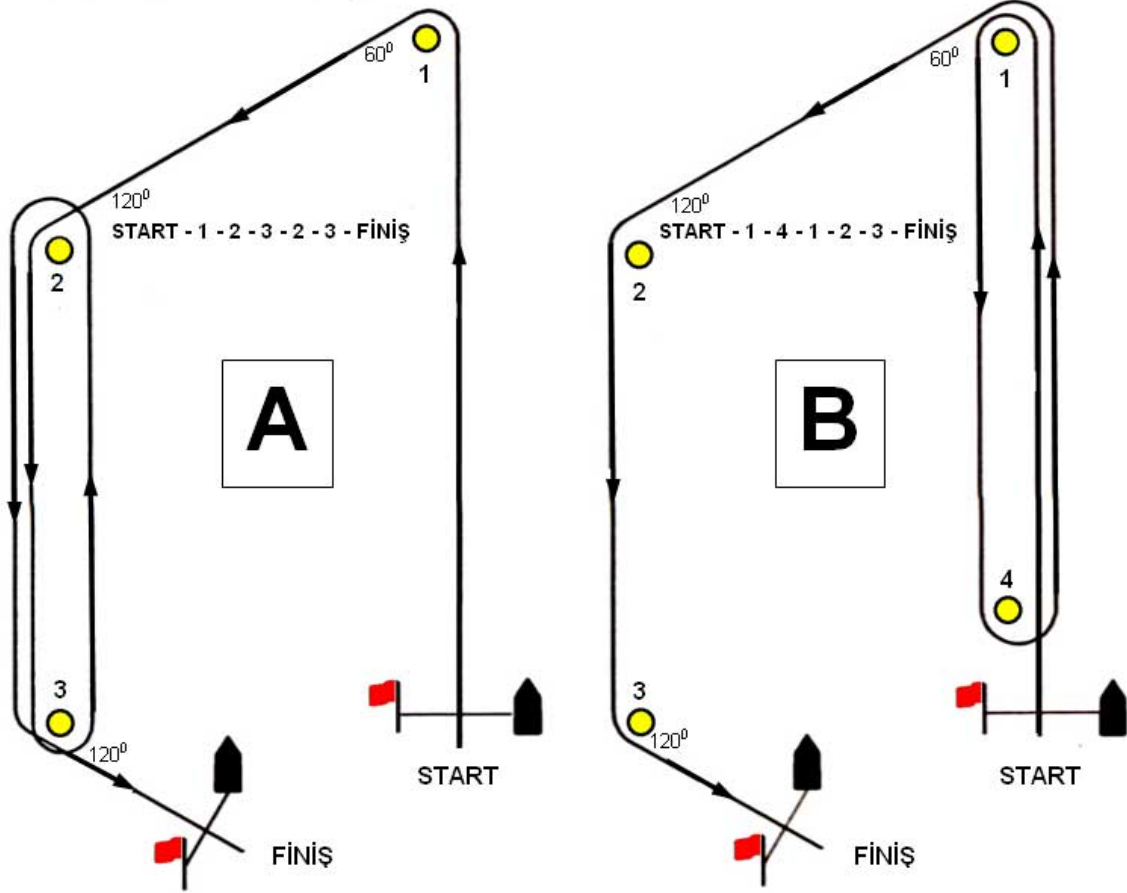

TÜRKİYE YELKEN FEDERASYONU
ROTA KARTI – TRAPEZ ROTA – GENİŞAPAZ FİNİŞ

LASER

60 dakika

OPTİMİST

80 dakika