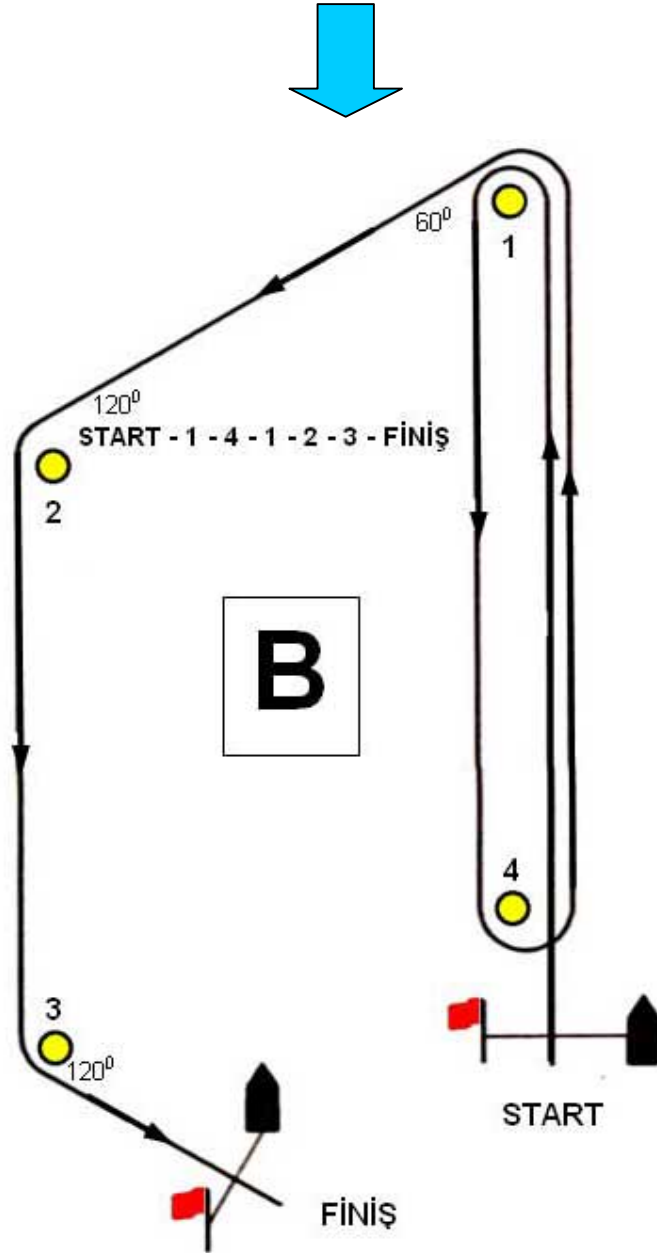

TÜRKİYE YELKEN FEDERASYONU
ROTA KARTI – TRAPEZ ROTA – İÇ DÖNGÜ

LASER **60 dakika**

OPTİMİST **80 dakika**